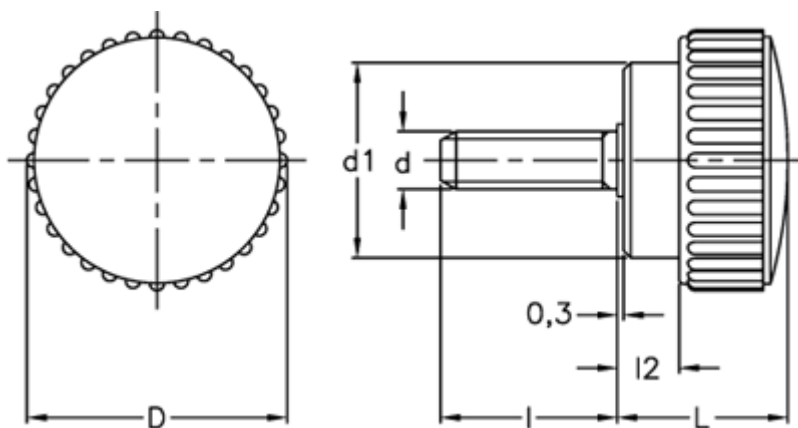

Varenummer: 2302102323  
Beskrivelse: E+G Fingerskrue  
B.193/20 S-p-M6x25-INOX

## Mål

$D = 22$   
 $d_1 = 15$   
 $d_6g = M6$   
 $l = 25$   
 $L = 14$   
 $l_2 = 4$